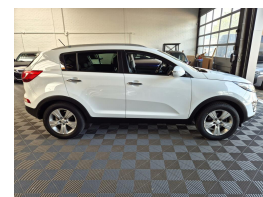

Kia Sportage 1.6 GDI ISG X-ecutive Plus Pack

€6.995,00

Marge

Kenteken	96SGJ8
Brandstof	Benzine
Bouwjaar	2011
Tellerstand	246929 KM
Carrosserie	SUV
Transmissie	Handgeschakeld
Wegenbelasting	€ 190 - 207 per kwartaal
Kleur	Wit
Aantal deuren	5
Aantal zitplaatsen	5
Aantal cilinders	4
Cilinderinhoud	1591cc
Vermogen	99kW / 135pk
Aandrijving	Voorwielaandrijving
Gem. verbruik	6.4l / 100km
Gewicht	1280kg
Topsnelheid	178km
Koppel	164nm
Max toeren p/m	6300