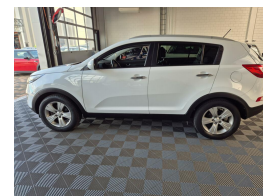

Kia Sportage 1.6 GDI ISG X-ecutive Plus Pack

€6.995,00

Marge

Kenteken	96SGJ8
Brandstof	Benzine
Bouwjaar	2011
Tellerstand	246929 KM
Carrosserie	SUV
Transmissie	Handgeschakeld
Wegenbelasting	€ 190 - 207 per kwartaal
Kleur	Wit
Aantal deuren	5
Aantal zitplaatsen	5
Aantal cilinders	4
Cilinderinhoud	1591cc
Vermogen	99kW / 135pk
Aandrijving	Voorwielaandrijving
Gem. verbruik	6.4l / 100km
Gewicht	1280kg
Topsnelheid	178km
Koppel	164nm
Max toeren p/m	6300