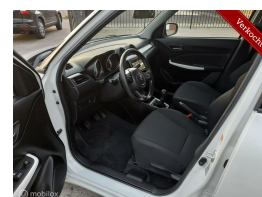

Suzuki Swift 1.2 Comfort

€0,00

Marge

Kenteken	GHT48F
Brandstof	Benzine
Bouwjaar	2018
Tellerstand	103030 KM
Carrosserie	Hatchback
Transmissie	Handgeschakeld
Wegenbelasting	€ 67 - 73 per kwartaal
Aantal deuren	5
Aantal zitplaatsen	5
Aantal cilinders	4
Cilinderinhoud	1242cc
Vermogen	66kW / 90pk
Aandrijving	Voorwielaandrijving
Gem. verbruik	4.3l / 100km
Gewicht	815kg
Topsnelheid	180km
Koppel	120nm
Max toeren p/m	6000

Selectie van opties en accessoires

- Elektrische ramen voor
- Boordcomputer
- Lederen stuurwiel
- Anti Blokkeer Systeem
- Stuurbekrachtiging
- Airco
- Bestuurdersairbag
- Zij airbag(s) voor
- Hoofd airbag(s) voor
- Achterbank in delen neerklapbaar
- Passagiersairbag
- Alarm klasse 1 (startblokkering)
- Buitenspiegels elektrisch verstel- en verwarmbaar
- Centrale vergrendeling met afstandsbediening
- Brake Assist System
- Bandenspanningscontrolesysteem
- Radio-CD/MP3 speler
- Elektronisch Stabiliteits Programma
- Hoofd airbag(s) achter
- Elektronische remkrachtverdeling
- Stuurwiel multifunctioneel
- Multimedia-voorbereiding
- Bluetooth
- LED dagrijverlichting
- Anti doorSlip Regeling
- Bestuurdersstoel in hoogte verstelbaar
- Stuur verstelbaar
- Dimlichten automatisch
- Bagagedek