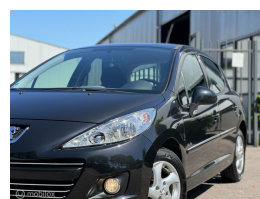

Peugeot 207 1.4 Acces Lite

€5.450,00

Marge

Kenteken	JG449D
Brandstof	Benzine
Bouwjaar	2011
Tellerstand	60601 KM
Carrosserie	Hatchback
Transmissie	Handgeschakeld
Wegenbelasting	€ 139 - 151 per kwartaal
Kleur	Zwart
Aantal deuren	5
Aantal zitplaatsen	5
Aantal cilinders	4
Cilinderinhoud	1360cc
Vermogen	54kW / 74pk
Aandrijving	Voorwielaandrijving
Gem. verbruik	6.3l / 100km
Gewicht	1114kg
Topsnelheid	167km
Koppel	118nm
Max toeren p/m	5200