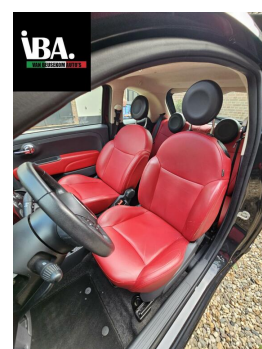

Fiat 500 1.2 Lounge

€6.300,00

Marge

Kenteken 49LTK6
Brandstof Benzine
Bouwjaar 2010
Tellerstand 121579 KM
Carrosserie Hatchback
Transmissie Automaat
Wegenbelasting € 88 - 95 per kwartaal

Kleur Zwart
Aantal deuren 3
Aantal zitplaatsen 4
Aantal cilinders 4
Cilinderinhoud 1242cc
Vermogen 51kW / 69pk
Aandrijving Voorwielaandrijving
Gem. verbruik 4.7l / 100km

Selectie van opties en accessoires

Gewicht	875kg
Topsnelheid	160km
Koppel	102nm
Max toeren p/m	5500

- Elektrische ramen voor
- Centrale vergrendeling
- Lederen stuurwiel
- Anti Blokkeer Systeem
- Stuurbekrachtiging
- Airco
- Bestuurdersairbag