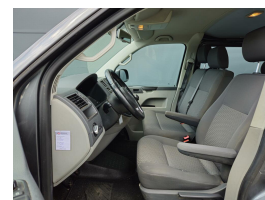

Volkswagen Transporter 2.0 TDI L1H1 DC navi 140 PK 6-pers

€9.945,00

Excl. BTW

Kenteken	8VXP59
Brandstof	Diesel
Bouwjaar	2012
Tellerstand	259698 KM
Carrosserie	Bestel
Transmissie	Handgeschakeld
Wegenbelasting	€ 175 per kwartaal
Kleur	Antraciet
Aantal deuren	4
Aantal zitplaatsen	6
Aantal cilinders	4
Cilinderinhoud	1968cc
Vermogen	103kW / 140pk
Gem. verbruik	7.4l / 100km
Gewicht	1908kg
Topsnelheid	173km

Selectie van opties en accessoires

- Boordcomputer
- Anti Blokkeer Systeem
- Anti doorSlip Regeling
- Bestuurdersairbag
- Elektronisch Sper Differentieel
- Zijschuifdeur rechts
- Passagiersairbag
- Alarm klasse 1 (startblokkering)
- Elektronisch Stabiliteits Programma
- Achterdeuren met ruiten
- Navigatiesysteem full map
- Radio-CD/MP3 speler
- Sportvelgen
- Buitenspiegels in carrosseriekleur
- Bumpers in carrosseriekleur
- Centrale vergrendeling met afstandsbediening
- Comfortstoel(en)
- Cruise control
- Lichtmetalen velgen 16"
- Mistlampen voor
- Multifunctioneel lederen stuurwiel
- Stuurwiel multifunctioneel

Interesse? Bel met **0515-764444**

Bruin Auto's
Roggemole 4
8531WB Lemmer