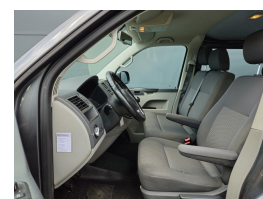

Volkswagen Transporter 2.0 TDI L1H1 DC navi 140 PK 6-pers

€10.445,00

Excl. BTW

BRUINAUTOS.NL LEMMER

Kenteken	8VXP59
Brandstof	Diesel
Bouwjaar	2012
Tellerstand	259698 KM
Carrosserie	Bestel
Transmissie	Handgeschakeld
Wegenbelasting	€ 175 per kwartaal
Aantal deuren	4
Aantal zitplaatsen	6
Aantal cilinders	4
Cilinderinhoud	1968cc
Vermogen	103kW / 140pk
Gem. verbruik	7.4l / 100km
Gewicht	1908kg
Topsnelheid	173km

Selectie van opties en accessoires

- Boordcomputer
- Anti Blokkeer Systeem
- Anti doorSlip Regeling
- Bestuurdersairbag
- Elektronisch Sper Differentieel
- Zijschuifdeur rechts
- Passagiersairbag
- Alarm klasse 1(startblokkering)
- Elektronisch Stabiliteits Programma
- Achterdeuren met ruiten
- Navigatiesysteem full map
- Radio-CD/MP3 speler
- Sportvelgen
- Buitenspiegels in carrosseriekleur
- Bumpers in carrosseriekleur
- Centrale vergrendeling met afstandsbediening
- Comfortstoel(en)
- Cruise control
- Lichtmetalen velgen 16"
- Mistlampen voor
- Multifunctioneel lederen stuurwiel
- Stuurwiel multifunctioneel