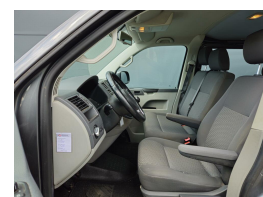

Volkswagen Transporter 2.0 TDI L1H1 DC navi 140 PK 6-pers

€9.945,00

Excl. BTW

Kenteken	8VXP59
Brandstof	Diesel
Bouwjaar	2012
Tellerstand	259698 KM
Carrosserie	Bestel
Transmissie	Handgeschakeld
Wegenbelasting	€ 175 per kwartaal
Kleur	Antraciet
Aantal deuren	4
Aantal zitplaatsen	6
Aantal cilinders	4
Cilinderinhoud	1968cc
Vermogen	103kW / 140pk
Gem. verbruik	7.4l / 100km
Gewicht	1908kg
Topsnelheid	173km

Selectie van opties en accessoires

- Boordcomputer
- Anti Blokkeer Systeem
- Anti doorSlip Regeling
- Bestuurdersairbag
- Elektronisch Sper Differentieel
- Zijschuifdeur rechts
- Passagiersairbag
- Alarm klasse 1(startblokkering)
- Elektronisch Stabiliteits Programma
- Achterdeuren met ruiten
- Navigatiesysteem full map
- Radio-CD/MP3 speler
- Sportvelgen
- Buitenspiegels in carrosseriekleur
- Bumpers in carrosseriekleur
- Centrale vergrendeling met afstandsbediening
- Comfortstoel(en)
- Cruise control
- Lichtmetalen velgen 16"
- Mistlampen voor
- Multifunctioneel lederen stuurwiel
- Stuurwiel multifunctioneel

Interesse? Bel met **0515-764444**

Bruin Auto's
Roggemole 4
8531WB Lemmer