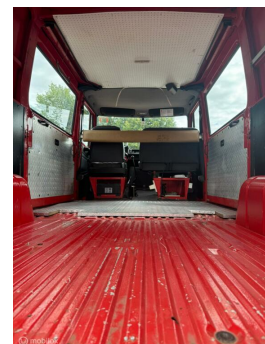

Mercedes 310 4x4

€25.749,00

Marge

Brandstof	Benzine
Bouwjaar	1987
Tellerstand	39681 KM
Carrosserie	Personenbus
Transmissie	Handgeschakeld
Kleur	Rood
Aantal deuren	4
Aantal zitplaatsen	3
Aantal cilinders	4
Cilinderinhoud	2299cc
Vermogen	70kW / 95pk
Aandrijving	Vierwielaandrijving
Gewicht	2255kg