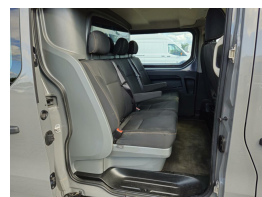

# Renault Trafic 1.6 dCi L2H1 DC Navi Airco cruise trekhaak

€12.945,00

Excl. BTW

Kenteken	VT478F
Brandstof	Diesel
Bouwjaar	2016
Tellerstand	141529 KM
Carrosserie	Bestel
Transmissie	Handgeschakeld
Wegenbelasting	€ 166 per kwartaal
Kleur	Antraciet
Aantal deuren	5
Aantal zitplaatsen	5
Aantal cilinders	4
Cilinderinhoud	1598cc
Vermogen	66kW / 90pk
Gem. verbruik	6.6l / 100km
Gewicht	1835kg
Topsnelheid	153km