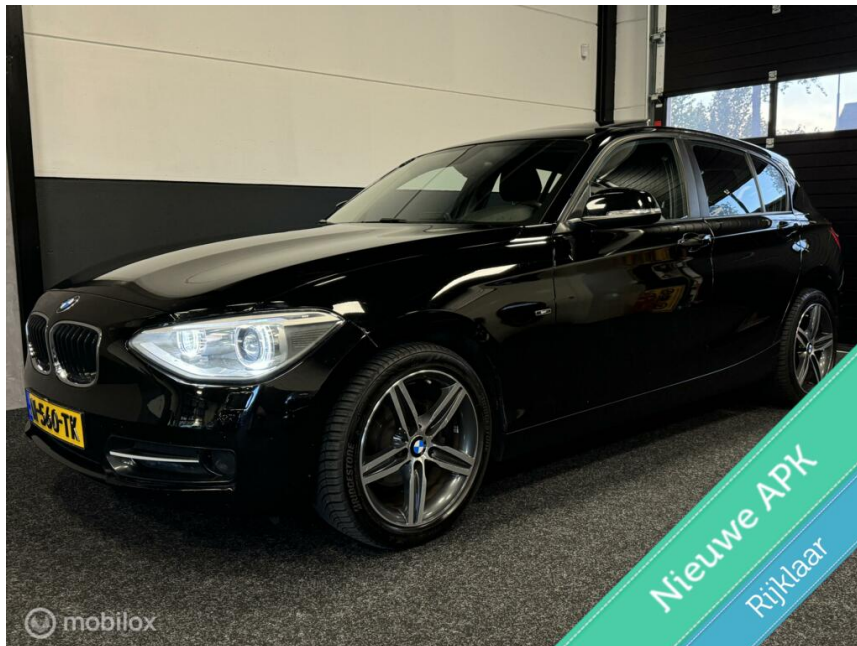

BMW 1-serie 116i EDE Business Sport

€11.449,00

Marge

Kenteken	N560TK
Brandstof	Benzine
Bouwjaar	2013
Tellerstand	118483 KM
Carrosserie	Hatchback
Transmissie	Handgeschakeld
Wegenbelasting	€ 190 - 207 per kwartaal
Kleur	Zwart
Aantal deuren	5
Aantal zitplaatsen	5
Aantal cilinders	4
Cilinderinhoud	1598cc
Vermogen	100kW / 136pk
Aandrijving	Achterwielaandrijving
Gem. verbruik	5.3l / 100km
Gewicht	1265kg
Topsnelheid	210km
Koppel	220nm
Max toeren p/m	4400