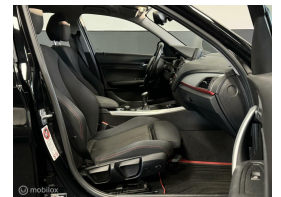

BMW 1-serie 116i EDE Business Sport

€11.449,00

Marge

Kenteken	N560TK
Brandstof	Benzine
Bouwjaar	2013
Tellerstand	118483 KM
Carrosserie	Hatchback
Transmissie	Handgeschakeld
Wegenbelasting	€ 190 - 207 per kwartaal
Kleur	Zwart
Aantal deuren	5
Aantal zitplaatsen	5
Aantal cilinders	4
Cilinderinhoud	1598cc
Vermogen	100kW / 136pk
Aandrijving	Achterwielaandrijving
Gem. verbruik	5.3l / 100km
Gewicht	1265kg
Topsnelheid	210km
Koppel	220nm
Max toeren p/m	4400

Selectie van opties en accessoires

- Boordcomputer
- Mistlampen voor
- Koplampreiniging
- Buitenspiegels verwarmbaar
- Lederen stuurwiel
- Anti Blokkeer Systeem
- Anti doorSlip Regeling
- Airco
- Bestuurdersairbag
- Zij airbag(s) voor
- Hoofd airbag(s) voor
- Achterbank in delen neerklapbaar
- Sportstoelen
- Buitentemperatuurmeter
- Passagiersairbag
- Alarm klasse 1 (startblokkering)
- Sportonderstel
- Centrale vergrendeling met afstandsbediening
- Bandenspanningscontrolesysteem
- Radio CD speler
- Start/stop systeem
- Bi-xenon koplampen
- Armsteun voor
- Ruitensproeiers/wisserblader verwarmbaar
- Elektronisch Stabiliteits Programma
- Hoofd airbag(s) achter
- Stuurwiel multifunctioneel
- Sportstuur
- Multimedia-voorbereiding
- Bluetooth
- Achterruitwisser
- Elektrisch glazen schuif-/kanteldak
- Elektrische ramen voor en achter
- Glazen schuifdak
- Middenarmsteun voor
- Park Distance Control
- Parkeersensor achter
- Sportvelgen
- Voorstoelen verwarmd
- Isofix bevestiging voor kinderzitjes