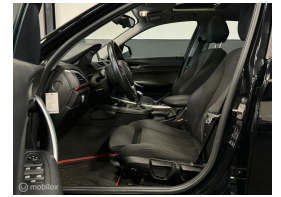

BMW 1-serie 116i EDE Business Sport

€11.449,00

Marge

Kenteken	N560TK
Brandstof	Benzine
Bouwjaar	2013
Tellerstand	118483 KM
Carrosserie	Hatchback
Transmissie	Handgeschakeld
Wegenbelasting	€ 190 - 207 per kwartaal
Kleur	Zwart
Aantal deuren	5
Aantal zitplaatsen	5
Aantal cilinders	4
Cilinderinhoud	1598cc
Vermogen	100kW / 136pk
Aandrijving	Achterwielaandrijving
Gem. verbruik	5.3l / 100km
Gewicht	1265kg
Topsnelheid	210km
Koppel	220nm
Max toeren p/m	4400

Selectie van opties en accessoires

- Boordcomputer
- Mistlampen voor
- Koplampreiniging
- Buitenspiegels verwarmbaar
- Lederen stuurwiel
- Anti Blokkeer Systeem
- Anti doorSlip Regeling
- Airco
- Bestuurdersairbag
- Zij airbag(s) voor
- Hoofd airbag(s) voor
- Achterbank in delen neerklapbaar
- Sportstoelen
- Buitentemperatuurmeter
- Passagiersairbag
- Alarm klasse 1 (startblokkering)
- Sportonderstel
- Centrale vergrendeling met afstandsbediening
- Bandenspanningscontrolesysteem
- Radio CD speler
- Start/stop systeem
- Bi-xenon koplampen
- Armsteun voor
- Ruitensproeiers/wisserblader verwarmbaar
- Elektronisch Stabiliteits Programma
- Hoofd airbag(s) achter
- Stuurwiel multifunctioneel
- Sportstuur
- Multimedia-voorbereiding
- Bluetooth
- Achterruitwisser
- Elektrisch glazen schuif-/kanteldak
- Elektrische ramen voor en achter
- Glazen schuifdak
- Middenarmsteun voor
- Park Distance Control
- Parkeersensor achter
- Sportvelgen
- Voorstoelen verwarmd
- Isofix bevestiging voor kinderzitjes