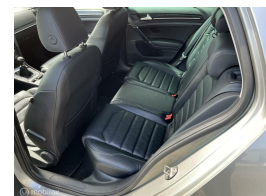

Volkswagen Golf 1.4 TSI ACT Highline trekhaak pano dak navi

€12.950,00

Marge

Kenteken	8XPR90
Brandstof	Benzine
Bouwjaar	2014
Tellerstand	173398 KM
Carrosserie	Hatchback
Transmissie	Handgeschakeld
Wegenbelasting	€ 164 - 179 per kwartaal
Kleur	Grijs
Kleur interieur	zwart
Aantal deuren	5
Aantal zitplaatsen	5
Aantal cilinders	4
Cilinderinhoud	1395cc
Vermogen	110kW / 150pk
Aandrijving	Voorwielaandrijving
Gem. verbruik	4.8l / 100km
Gewicht	1196kg
Topsnelheid	216km
Koppel	250nm
Max toeren p/m	5000