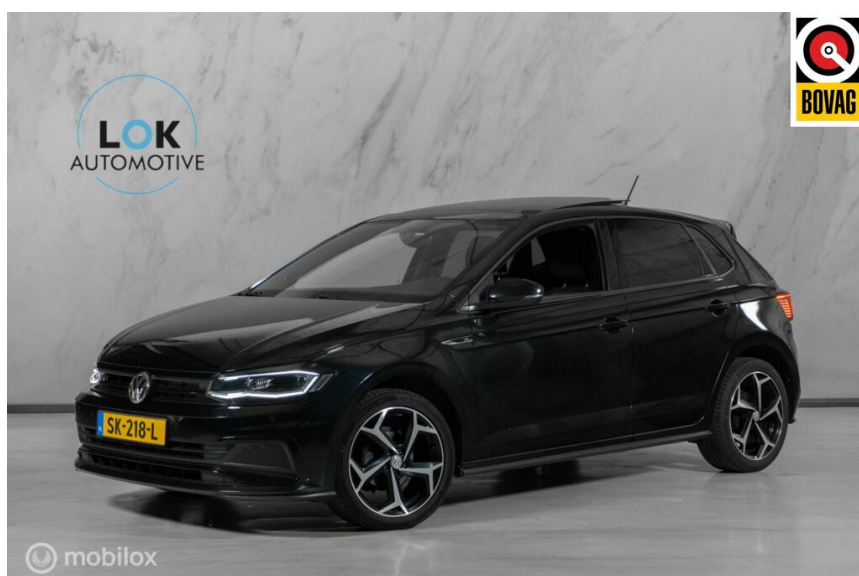

Volkswagen Polo 1.0 TSI Highline

€23.500,00

Marge

Kenteken SK218L
Brandstof Benzine
Bouwjaar 2018
Tellerstand 70001 KM
Carrosserie Hatchback
Transmissie Automaat
Wegenbelasting € 139 - 151 per kwartaal

Kleur Zwart
Aantal deuren 5
Aantal zitplaatsen 5
Aantal cilinders 3
Cilinderinhoud 999cc
Vermogen 70kW / 95pk
Aandrijving Voorwielaandrijving
Gem. verbruik 4.7l / 100km
Gewicht 1080kg
Topsnelheid 187km
Koppel 175nm
Max toeren p/m 5000