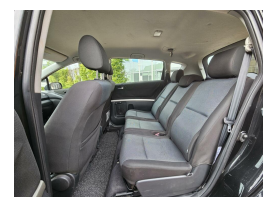

# Toyota Verso 1.6 VVT-i Terra

€3.995,00

Marge

Kenteken	90TXKN
Brandstof	Benzine
Bouwjaar	2007
Tellerstand	213993 KM
Carrosserie	MPV
Transmissie	Handgeschakeld
Wegenbelasting	€ 190 - 207 per kwartaal
Kleur	Zwart
Aantal deuren	5
Aantal zitplaatsen	5
Aantal cilinders	4
Cilinderinhoud	1598cc
Vermogen	81kW / 110pk
Aandrijving	Voorwielaandrijving
Gem. verbruik	7.5l / 100km
Gewicht	1320kg
Topsnelheid	175km
Koppel	150nm
Max toeren p/m	6000