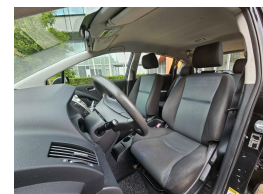

# Toyota Verso 1.6 VVT-i Terra

€3.995,00

Marge

Kenteken	90TXKN
Brandstof	Benzine
Bouwjaar	2007
Tellerstand	213993 KM
Carrosserie	MPV
Transmissie	Handgeschakeld
Wegenbelasting	€ 190 - 207 per kwartaal
Kleur	Zwart
Aantal deuren	5
Aantal zitplaatsen	5
Aantal cilinders	4
Cilinderinhoud	1598cc
Vermogen	81kW / 110pk
Aandrijving	Voorwielaandrijving
Gem. verbruik	7.5l / 100km
Gewicht	1320kg
Topsnelheid	175km
Koppel	150nm
Max toeren p/m	6000