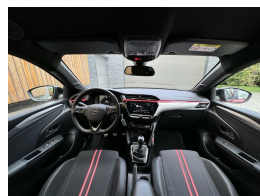

Opel Corsa 1.2 GS Line

€15.950,00

Marge

Kenteken	H238TT
Brandstof	Benzine
Bouwjaar	2020
Tellerstand	43448 KM
Carrosserie	Hatchback
Transmissie	Handgeschakeld
Wegenbelasting	€ 139 - 151 per kwartaal
Kleur	Rood
Aantal deuren	5
Aantal zitplaatsen	5
Aantal cilinders	3
Cilinderinhoud	1199cc
Vermogen	74kW / 101pk
Aandrijving	Voorwielaandrijving
Gem. verbruik	5.1l / 100km
Gewicht	1065kg
Topsnelheid	194km
Koppel	205nm
Max toeren p/m	5500