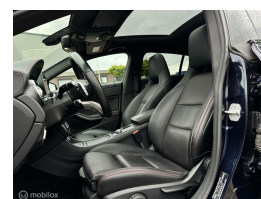

Mercedes CLA-klasse Shooting Brake 200 d Prestige

€18.900,00

Marge

Kenteken	N163BZ
Brandstof	Diesel
Bouwjaar	2016
Tellerstand	99227 KM
Carrosserie	Station
Transmissie	Automaat
Wegenbelasting	€ 484 - 506 per kwartaal

Kleur	Blauw
Aantal deuren	5
Aantal zitplaatsen	5
Aantal cilinders	4
Cilinderinhoud	2143cc
Vermogen	100kW / 136pk
Aandrijving	Voorwielaandrijving
Gem. verbruik	4.8l / 100km
Gewicht	1515kg
Topsnelheid	225km
Koppel	300nm
Max toeren p/m	3200

Selectie van opties en accessoires

Interesse? Bel met **06-42348758**

Autobedrijf Thies Wiersma
Newtonstraat 2
9285 XX Buitenpost