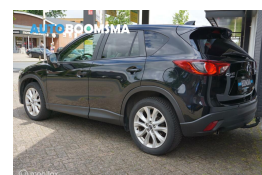

Mazda CX-5 2.0 Skylease+ 2WD

€16.900,00

Marge

Kenteken	GBS26T
Brandstof	Benzine
Bouwjaar	2013
Tellerstand	97069 KM
Carrosserie	SUV
Transmissie	Handgeschakeld
Wegenbelasting	€ 241 - 264 per kwartaal
Kleur	Zwart
Aantal deuren	5
Aantal zitplaatsen	5
Aantal cilinders	4
Cilinderinhoud	1997cc
Vermogen	121kW / 165pk
Aandrijving	Vierwielaandrijving
Gem. verbruik	6l / 100km
Gewicht	1465kg
Topsnelheid	200km
Koppel	210nm
Max toeren p/m	6000