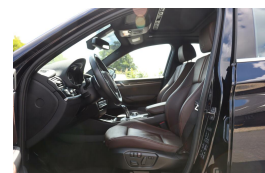

# BMW X4 xDrive20i High Executive

€31.450,00

Marge

Kenteken	GF356J
Brandstof	Benzine
Bouwjaar	2015
Tellerstand	55042 KM
Carrosserie	SUV
Transmissie	Automaat
Wegenbelasting	€ 293 - 320 per kwartaal
Kleur	Zwart
Kleur interieur	zwart
Aantal deuren	5
Aantal zitplaatsen	5
Aantal cilinders	4
Cilinderinhoud	1997cc
Vermogen	135kW / 184pk
Aandrijving	Vierwielaandrijving
Gem. verbruik	7.3l / 100km
Gewicht	1710kg
Topsnelheid	212km
Koppel	270nm
Max toeren p/m	5000