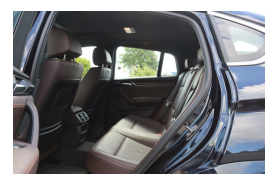

# BMW X4 xDrive20i High Executive

€31.450,00

Marge

Kenteken	GF356J
Brandstof	Benzine
Bouwjaar	2015
Tellerstand	55042 KM
Carrosserie	SUV
Transmissie	Automaat
Wegenbelasting	€ 293 - 320 per kwartaal
Kleur	Zwart
Kleur interieur	zwart
Aantal deuren	5
Aantal zitplaatsen	5
Aantal cilinders	4
Cilinderinhoud	1997cc
Vermogen	135kW / 184pk
Aandrijving	Vierwielaandrijving
Gem. verbruik	7.3l / 100km
Gewicht	1710kg
Topsnelheid	212km
Koppel	270nm
Max toeren p/m	5000