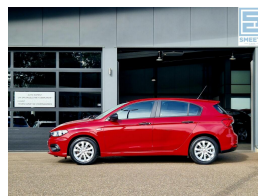

Fiat Tipo 1.4 16v Pop

€9.950,00

Marge

Kenteken	GBL41F
Brandstof	Benzine
Bouwjaar	2017
Tellerstand	87098 KM
Carrosserie	Hatchback
Transmissie	Handgeschakeld
Wegenbelasting	€ 139 - 151 per kwartaal
Kleur	Rood
Kleur interieur	antraciet
Aantal deuren	5
Aantal zitplaatsen	5
Aantal cilinders	4
Cilinderinhoud	1368cc
Vermogen	70kW / 95pk
Aandrijving	Voorwielaandrijving
Gem. verbruik	5.7l / 100km
Gewicht	1070kg
Topsnelheid	185km
Koppel	127nm
Max toeren p/m	6000