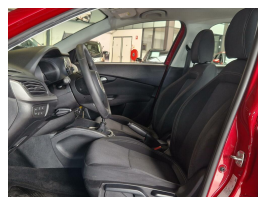

Fiat Tipo 1.4 16v Pop

€9.950,00

Marge

Kenteken	GBL41F
Brandstof	Benzine
Bouwjaar	2017
Tellerstand	87098 KM
Carrosserie	Hatchback
Transmissie	Handgeschakeld
Wegenbelasting	€ 139 - 151 per kwartaal
Kleur	Rood
Kleur interieur	antraciet
Aantal deuren	5
Aantal zitplaatsen	5
Aantal cilinders	4
Cilinderinhoud	1368cc
Vermogen	70kW / 95pk
Aandrijving	Voorwielaandrijving
Gem. verbruik	5.7l / 100km
Gewicht	1070kg
Topsnelheid	185km
Koppel	127nm
Max toeren p/m	6000