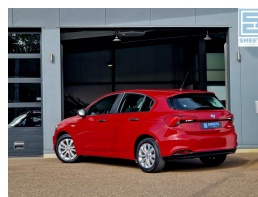

Fiat Tipo 1.4 16v Pop

€9.950,00

Marge

Kenteken	GBL41F
Brandstof	Benzine
Bouwjaar	2017
Tellerstand	87098 KM
Carrosserie	Hatchback
Transmissie	Handgeschakeld
Wegenbelasting	€ 139 - 151 per kwartaal
Kleur	Rood
Kleur interieur	antraciet
Aantal deuren	5
Aantal zitplaatsen	5
Aantal cilinders	4
Cilinderinhoud	1368cc
Vermogen	70kW / 95pk
Aandrijving	Voorwielaandrijving
Gem. verbruik	5.7l / 100km
Gewicht	1070kg
Topsnelheid	185km
Koppel	127nm
Max toeren p/m	6000

Selectie van opties en accessoires

- Buitenspiegels verwarmbaar
- Anti Blokkeer Systeem
- Airco
- Achterbank in delen neerklapbaar
- Radio
- Alarm klasse 1 (startblokkering)
- Buitenspiegels elektrisch verstelbaar
- Centrale vergrendeling met afstandsbediening
- Bestuurdersstoel in hoogte verstelbaar
- Stuur verstelbaar
- Brake Assist System
- Bandenspanningscontrolesysteem
- Start/stop systeem
- Elektronisch Stabiliteits Programma
- Hill hold functie
- Multimedia-voorbereiding
- Elektrische ramen voor
- Sportvelgen
- Stuurbeheersing
- Stuurwiel multifunctioneel
- City stop