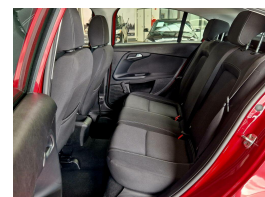

Fiat Tipo 1.4 16v Pop

€9.950,00

Marge

Kenteken	GBL41F
Brandstof	Benzine
Bouwjaar	2017
Tellerstand	87098 KM
Carrosserie	Hatchback
Transmissie	Handgeschakeld
Wegenbelasting	€ 139 - 151 per kwartaal
Kleur	Rood
Kleur interieur	antraciet
Aantal deuren	5
Aantal zitplaatsen	5
Aantal cilinders	4
Cilinderinhoud	1368cc
Vermogen	70kW / 95pk
Aandrijving	Voorwielaandrijving
Gem. verbruik	5.7l / 100km
Gewicht	1070kg
Topsnelheid	185km
Koppel	127nm
Max toeren p/m	6000