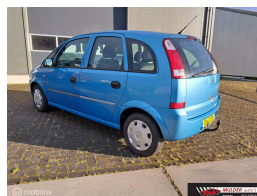

Opel Meriva 1.6 Essentia

€1.399,00

Marge

Kenteken	01LXBK
Brandstof	Benzine
Bouwjaar	2003
Tellerstand	164540 KM
Carrosserie	MPV
Transmissie	Handgeschakeld
Wegenbelasting	€ 164 - 179 per kwartaal
Kleur	Blauw
Aantal deuren	5
Aantal zitplaatsen	5
Aantal cilinders	4
Cilinderinhoud	1598cc
Vermogen	64kW / 87pk
Aandrijving	Voorwielaandrijving
Gem. verbruik	7.8l / 100km
Gewicht	1250kg
Topsnelheid	171km
Koppel	138nm
Max toeren p/m	5400