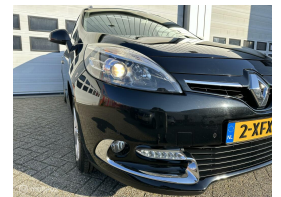

Renault Grand Scenic 1.2 TCe R-Cinéma

€7.450,00

Marge

Kenteken	2XFX76
Brandstof	Benzine
Bouwjaar	2014
Tellerstand	151797 KM
Carrosserie	MPV
Transmissie	Handgeschakeld
Wegenbelasting	€ 216 - 235 per kwartaal
Kleur	Zwart
Aantal deuren	5
Aantal zitplaatsen	5
Aantal cilinders	4
Cilinderinhoud	1198cc
Vermogen	97kW / 132pk
Aandrijving	Voorwielaandrijving
Gem. verbruik	6.4l / 100km
Gewicht	1405kg
Topsnelheid	190km
Koppel	190nm
Max toeren p/m	5500

Selectie van opties en accessoires

- Elektrische ramen voor
- Dakrails
- Boordcomputer
- Cruise control
- Mistlampen voor
- Regensensor
- Lederen stuurwiel
- Anti Blokkeer Systeem
- Stuurbekrachtiging
- Bestuurdersairbag
- Zij airbag(s) voor
- Hoofd airbag(s) voor
- Electronic climate control
- Elektrische ramen achter
- Passagiersairbag
- Alarm klasse 1(startblokkering)
- Buitenspiegels elektrisch verstel- en verwarmbaar
- Bestuurdersstoel in hoogte verstelbaar
- Stuur verstelbaar
- Radio CD speler
- Extra getint glas achter
- Audio-navigatie full map
- Entertainment system achter
- Keyless entry
- Dimlichten automatisch
- Elektronisch Stabiliteits Programma
- Lichtmetalen velgen 17"
- Lederen/stof bekleding
- Hoofd airbag(s) achter
- Lederen versnellingspook
- Multimedia-voorbereiding
- Hill hold functie
- Bluetooth telefoonvoorbereiding
- LED dagrijverlichting
- Elektrische ramen voor en achter
- Achterruitwisser
- Airco
- Isofix bevestiging voor kinderzitjes
- Navigatiesysteem
- Panoramadak
- Park Distance Control
- Parkeersensor achter