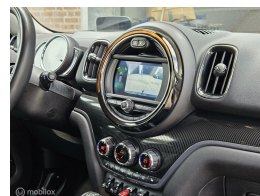

Mini Countryman 2.0 Cooper S Chili

€22.890,00

Marge

Kenteken	XS924P
Brandstof	Benzine
Bouwjaar	2018
Tellerstand	117807 KM
Carrosserie	SUV
Transmissie	Automaat
Wegenbelasting	€ 241 - 264 per kwartaal
Kleur	Zwart
Kleur interieur	zwart
Aantal deuren	5
Aantal zitplaatsen	5
Aantal cilinders	4
Cilinderinhoud	1998cc
Vermogen	141kW / 192pk
Aandrijving	Voorwielaandrijving
Gem. verbruik	6.4l / 100km
Gewicht	1505kg
Topsnelheid	225km
Koppel	280nm
Max toeren p/m	5000

Selectie van opties en accessoires

- Elektrische ramen voor en achter
- Dakrails
- Boordcomputer
- Cruise control
- Regensensor
- Lederen stuurwiel
- Buitenspiegels in carrosseriekleur
- Anti Blokkeer Systeem
- Bestuurdersairbag
- Zij airbag(s) voor
- Hoofd airbag(s) voor
- Achterbank in delen neerklapbaar
- Passagiersairbag
- Audio installatie
- Alarm klasse 1 (startblokkering)
- Buitenspiegels elektrisch verstel- en verwarmbaar
- Airco (automatisch)
- Bestuurdersstoel in hoogte verstelbaar
- Bandenspanningscontrolesysteem
- Keyless entry
- Armsteun voor
- Ruitensproeiers/wisserblader verwarmbaar
- Dimlichten automatisch
- Elektronisch Stabiliteits Programma
- Lichtmetalen velgen 18"
- Lederen/stof bekleding
- Hoofd airbag(s) achter
- Elektronische remkrachtverdeling
- Dakspoiler
- Stuurwiel multifunctioneel
- Sportstuur
- Koplampen adaptief
- Multimedia-voorbereiding
- Hill hold functie
- Bluetooth telefoonvoorbereiding
- LED koplampen
- Vermoeidheids herkenning
- LED mistlampen
- Achteropkomend verkeer waarschuwing