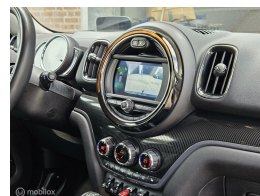

Mini Countryman 2.0 Cooper S Chili

€23.390,00

Marge

Kenteken	XS924P
Brandstof	Benzine
Bouwjaar	2018
Tellerstand	117807 KM
Carrosserie	SUV
Transmissie	Automaat
Wegenbelasting	€ 241 - 264 per kwartaal
Kleur	Zwart
Kleur interieur	zwart
Aantal deuren	5
Aantal zitplaatsen	5
Aantal cilinders	4
Cilinderinhoud	1998cc
Vermogen	141kW / 192pk
Aandrijving	Voorwielaandrijving
Gem. verbruik	6.4l / 100km
Gewicht	1505kg
Topsnelheid	225km
Koppel	280nm
Max toeren p/m	5000

Selectie van opties en accessoires

- Elektrische ramen voor en achter
- Dakrails
- Boordcomputer
- Cruise control
- Regensensor
- Lederen stuurwiel
- Buitenspiegels in carrosseriekleur
- Anti Blokkeer Systeem
- Bestuurdersairbag
- Zij airbag(s) voor
- Hoofd airbag(s) voor
- Achterbank in delen neerklapbaar
- Passagiersairbag
- Audio installatie
- Alarm klasse 1 (startblokkering)
- Buitenspiegels elektrisch verstel- en verwarmbaar
- Airco (automatisch)
- Bestuurdersstoel in hoogte verstelbaar
- Bandenspanningscontrolesysteem
- Keyless entry
- Armsteun voor
- Ruitensproeiers/wisserblader verwarmbaar
- Dimlichten automatisch
- Elektronisch Stabiliteits Programma
- Lichtmetalen velgen 18"
- Lederen/stof bekleding
- Hoofd airbag(s) achter
- Elektronische remkrachtverdeling
- Dakspoiler
- Stuurwiel multifunctioneel
- Sportstuur
- Koplampen adaptief
- Multimedia-voorbereiding
- Hill hold functie
- Bluetooth telefoonvoorbereiding
- LED koplampen
- Vermoeidheids herkenning
- LED mistlampen
- Achteropkomend verkeer waarschuwing