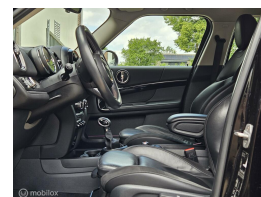

Mini Countryman 2.0 Cooper S Chili

€22.890,00

Marge

Kenteken	XS924P
Brandstof	Benzine
Bouwjaar	2018
Tellerstand	117807 KM
Carrosserie	SUV
Transmissie	Automaat
Wegenbelasting	€ 241 - 264 per kwartaal
Kleur	Zwart
Kleur interieur	zwart
Aantal deuren	5
Aantal zitplaatsen	5
Aantal cilinders	4
Cilinderinhoud	1998cc
Vermogen	141kW / 192pk
Aandrijving	Voorwielaandrijving
Gem. verbruik	6.4l / 100km
Gewicht	1505kg
Topsnelheid	225km
Koppel	280nm
Max toeren p/m	5000

Selectie van opties en accessoires

- Elektrische ramen voor en achter
- Dakrails
- Boordcomputer
- Cruise control
- Regensensor
- Lederen stuurwiel
- Buitenspiegels in carrosseriekleur
- Anti Blokkeer Systeem
- Bestuurdersairbag
- Zij airbag(s) voor
- Hoofd airbag(s) voor
- Achterbank in delen neerklapbaar
- Passagiersairbag
- Audio installatie
- Alarm klasse 1 (startblokkering)
- Buitenspiegels elektrisch verstel- en verwarmbaar
- Airco (automatisch)
- Bestuurdersstoel in hoogte verstelbaar
- Bandenspanningscontrolesysteem
- Keyless entry
- Armsteun voor
- Ruitensproeiers/wisserblader verwarmbaar
- Dimlichten automatisch
- Elektronisch Stabiliteits Programma
- Lichtmetalen velgen 18"
- Lederen/stof bekleding
- Hoofd airbag(s) achter
- Elektronische remkrachtverdeling
- Dakspoiler
- Stuurwiel multifunctioneel
- Sportstuur
- Koplampen adaptief
- Multimedia-voorbereiding
- Hill hold functie
- Bluetooth telefoonvoorbereiding
- LED koplampen
- Vermoeidheids herkenning
- LED mistlampen
- Achteropkomend verkeer waarschuwing