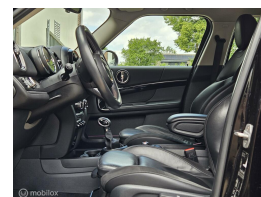

Mini Countryman 2.0 Cooper S Chili

€23.390,00

Marge

Kenteken	XS924P
Brandstof	Benzine
Bouwjaar	2018
Tellerstand	117807 KM
Carrosserie	SUV
Transmissie	Automaat
Wegenbelasting	€ 241 - 264 per kwartaal
Kleur	Zwart
Kleur interieur	zwart
Aantal deuren	5
Aantal zitplaatsen	5
Aantal cilinders	4
Cilinderinhoud	1998cc
Vermogen	141kW / 192pk
Aandrijving	Voorwielaandrijving
Gem. verbruik	6.4l / 100km
Gewicht	1505kg
Topsnelheid	225km
Koppel	280nm
Max toeren p/m	5000

Selectie van opties en accessoires

- Elektrische ramen voor en achter
- Dakrails
- Boordcomputer
- Cruise control
- Regensensor
- Lederen stuurwiel
- Buitenspiegels in carrosseriekleur
- Anti Blokkeer Systeem
- Bestuurdersairbag
- Zij airbag(s) voor
- Hoofd airbag(s) voor
- Achterbank in delen neerklapbaar
- Passagiersairbag
- Audio installatie
- Alarm klasse 1 (startblokkering)
- Buitenspiegels elektrisch verstel- en verwarmbaar
- Airco (automatisch)
- Bestuurdersstoel in hoogte verstelbaar
- Bandenspanningscontrolesysteem
- Keyless entry
- Armsteun voor
- Ruitensproeiers/wisserblader verwarmbaar
- Dimlichten automatisch
- Elektronisch Stabiliteits Programma
- Lichtmetalen velgen 18"
- Lederen/stof bekleding
- Hoofd airbag(s) achter
- Elektronische remkrachtverdeling
- Dakspoiler
- Stuurwiel multifunctioneel
- Sportstuur
- Koplampen adaptief
- Multimedia-voorbereiding
- Hill hold functie
- Bluetooth telefoonvoorbereiding
- LED koplampen
- Vermoeidheids herkenning
- LED mistlampen
- Achteropkomend verkeer waarschuwing