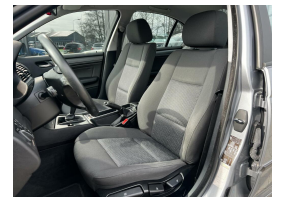

BMW 3-serie 316i Black&Silver II

€12.900,00

Marge

Kenteken	L849KH
Brandstof	Benzine
Bouwjaar	2004
Tellerstand	34345 KM
Carrosserie	Sedan
Transmissie	Handgeschakeld
Wegenbelasting	€ 190 - 207 per kwartaal
Kleur	Grijs
Kleur interieur	zwart
Aantal deuren	4
Aantal zitplaatsen	5
Aantal cilinders	4
Cilinderinhoud	1796cc
Vermogen	85kW / 116pk
Aandrijving	Achterwielaandrijving
Gem. verbruik	7.1l / 100km
Gewicht	1285kg
Topsnelheid	206km
Koppel	175nm
Max toeren p/m	5500

Selectie van opties en accessoires

- Metaalkleur
- Elektrische ramen voor
- Getint glas
- Hoofdsteunen voor
- Hoofdsteunen achter
- Boordcomputer
- Cruise control
- Regensensor
- Lederen stuurwiel
- Anti Blokkeer Systeem
- Anti doorSlip Regeling
- Stuurbekrachtiging
- Airco
- Bestuurdersairbag
- Zij airbag(s) voor
- Hoofd airbag(s) voor
- Elektronische remkrachtverdeling
- Passagiersairbag
- CD-speler
- Alarm klasse 1 (startblokkering)
- Buitenspiegels elektrisch verstelbaar
- Voorstoelen in hoogte verstelbaar
- Centrale vergrendeling met afstandsbediening
- Stuur verstelbaar
- Bandenspanningscontrolesysteem
- Armsteun voor
- Elektronisch Stabiliteits Programma
- Verbruiksmeter
- Hoofdsteunen voor en achter