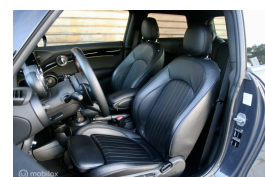

Mini Mini 2.0 Cooper S Chili | JCW Pakket | Pano | Yours Leder

€21.490,00

Marge

Kenteken	glb85g
Brandstof	Benzine
Bouwjaar	2018
Tellerstand	99891 KM
Carrosserie	Hatchback
Transmissie	Automaat
Kleur	Grijs
Kleur interieur	zwart
Aantal deuren	3
Aantal zitplaatsen	4
Aantal cilinders	4
Cilinderinhoud	1998cc
Vermogen	141kW / 192pk
Aandrijving	Voorwielaandrijving
Gem. verbruik	6.2l / 100km
Gewicht	1190kg
Topsnelheid	235km
Koppel	280nm
Max toeren p/m	5000