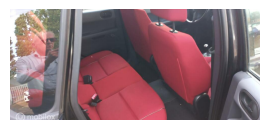

Mitsubishi Colt 1.3 Invite

€1.950,00

Marge

Kenteken	43TJRK
Brandstof	Benzine
Bouwjaar	2006
Tellerstand	218401 KM
Carrosserie	Hatchback
Transmissie	Handgeschakeld
Wegenbelasting	€ 88 - 95 per kwartaal
Kleur	Zwart
Aantal deuren	5
Aantal zitplaatsen	5
Aantal cilinders	4
Cilinderinhoud	1332cc
Vermogen	70kW / 95pk
Aandrijving	Voorwielaandrijving
Gem. verbruik	6l / 100km
Gewicht	945kg
Topsnelheid	180km
Koppel	125nm
Max toeren p/m	6000

Selectie van opties en accessoires

- Elektrische ramen voor
- Boordcomputer
- Anti Blokkeer Systeem
- Stuurbekrachtiging
- Airco
- Bestuurdersairbag
- Zij airbag(s) voor
- Hoofd airbag(s) voor
- Achterbank in delen neerklapbaar
- Passagiersairbag
- Alarm klasse 1 (startblokkering)
- Buitenspiegels elektrisch verstel- en verwarmbaar
- Centrale vergrendeling met afstandsbediening
- Bestuurdersstoel in hoogte verstelbaar
- Warmtewerende voorruit
- Hoofd airbag(s) achter
- Elektronische remkrachtverdeling
- Achterbank verstelbaar
- Audioinstallatie met CD-speler
- Buitenspiegels in carrosseriekleur
- Lichtmetalen velgen 15"
- Hoofdsteunen voor en achter
- Hoofdsteunen achter
- Electronic climate control
- Radio CD speler