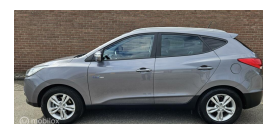

Hyundai ix35 1.6i GDI Business Edition leder/clima/navi/trekh/etc

€8.484,00

Marge

Kenteken	78SXL2
Brandstof	Benzine
Bouwjaar	2012
Tellerstand	211458 KM
Carrosserie	SUV
Transmissie	Handgeschakeld
Wegenbelasting	€ 190 - 207 per kwartaal
Kleur	Grijs
Kleur interieur	zwart
Aantal deuren	5
Aantal zitplaatsen	5
Aantal cilinders	4
Cilinderinhoud	1591cc
Vermogen	99kW / 135pk
Aandrijving	Voorwielaandrijving
Gem. verbruik	6.4l / 100km
Gewicht	1280kg
Topsnelheid	178km
Koppel	165nm
Max toeren p/m	6300

Selectie van opties en accessoires

- Elektrische ramen voor
- Dakrails
- Boordcomputer
- Cruise control
- Mistlampen voor
- Buitenspiegels verwarmbaar
- Lederen stuurwiel
- Buitenspiegels in carrosseriekleur
- Anti Blokkeer Systeem
- Bestuurdersairbag
- Zij airbag(s) voor
- Hoofd airbag(s) voor
- Bagagedek
- Electronic climate control
- Achterbank in delen neerklapbaar
- Elektrische ramen achter
- Passagiersairbag
- Alarm klasse 1(startblokkering)
- Buitenspiegels elektrisch verstelbaar
- Centrale vergrendeling met afstandsbediening
- Stuur verstelbaar
- Achteruitrijcamera
- Extra getint glas achter
- Start/stop systeem
- Radio-CD/MP3 speler
- Armsteun voor
- Armsteun achter
- Dimlichten automatisch
- Elektronisch Stabiliteits Programma
- Lichtmetalen velgen 17"
- Lederen/stof bekleding
- Hoofd airbag(s) achter
- Lederen versnellingspook
- Stuurwiel multifunctioneel
- Navigatiesysteem full map
- Hoofdsteunen anti-whiplash
- Multimedia-voorbereiding
- Hill hold functie
- Bluetooth telefoonvoorbereiding
- Getint glas
- Lederen interieur
- Metaalkleur
- Sportvelgen