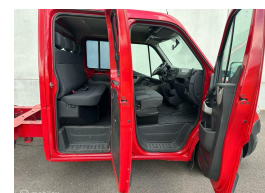

Renault Master T35 Dubbele Cabine € 9999,- +21% BTW/ TAX/ TVA

€9.999,00

Excl. BTW

Brandstof	Diesel
Bouwjaar	2018
Tellerstand	210274 KM
Carrosserie	Chassis-cabine
Transmissie	Handgeschakeld
Wegenbelasting	€ 249 per kwartaal

Kleur	Rood
Kleur interieur	grijs
Aantal deuren	4
Aantal zitplaatsen	7
Aantal cilinders	4
Cilinderinhoud	2300cc
Vermogen	96kW / 131pk
Gem. verbruik	8.2l / 100km
Gewicht	2665kg

Selectie van opties en accessoires