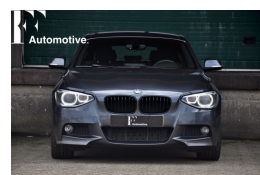

# BMW 1-serie 116i M Sport Edition High Executive

€11.490,00

Marge

Kenteken	4XZB18
Brandstof	Benzine
Bouwjaar	2014
Tellerstand	152881 KM
Carrosserie	Hatchback
Transmissie	Handgeschakeld
Wegenbelasting	€ 190 - 207 per kwartaal
Kleur	Grijs
Kleur interieur	zwart
Aantal deuren	5
Aantal zitplaatsen	5
Aantal cilinders	4
Cilinderinhoud	1598cc
Vermogen	100kW / 136pk
Aandrijving	Achterwielaandrijving
Gem. verbruik	5.6l / 100km
Gewicht	1275kg
Topsnelheid	210km
Koppel	220nm
Max toeren p/m	4400

## Selectie van opties en accessoires

- Lederen bekleding
- Boordcomputer
- Cruise control
- Mistlampen voor
- Koplampreiniging
- Voorstoelen verwarmd
- Regensensor
- Lederen stuurwiel
- Anti Blokkeer Systeem
- Anti doorSlip Regeling
- Bestuurdersairbag
- Zij airbag(s) voor
- Hoofd airbag(s) voor
- Achterbank in delen neerklapbaar
- Sportstoelen
- Buitentemperatuurmeter
- Passagiersairbag
- Alarm klasse 1 (startblokkering)
- Buitenspiegels elektrisch verstel- en verwarmbaar
- Airco (automatisch)
- Centrale vergrendeling met afstandsbediening
- Bandenspanningscontrolesysteem
- Radio CD speler
- Variabele stuuroverbrenging
- Start/stop systeem
- Bi-xenon koplampen
- Chroom delen exterieur
- Armsteun voor
- Ruitensproeiers/wisserblader verwarmbaar
- Dimlichten automatisch
- Elektronisch Stabiliteits Programma
- Lichtmetalen velgen 17"
- Hoofd airbag(s) achter
- Stuurwiel multifunctioneel
- Parkeersensor achter
- Sportstuur
- Spraakbediening
- Multimedia-voorbereiding
- Navigatiesysteem full map + hard disk
- Bluetooth telefoonvoorbereiding
- M Aerodynamica
- Elektrische ramen voor en achter