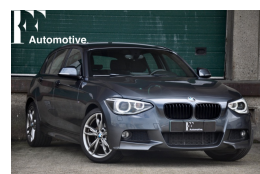

# BMW 1-serie 116i M Sport Edition High Executive

€11.490,00

Marge

Kenteken	4XZB18
Brandstof	Benzine
Bouwjaar	2014
Tellerstand	152881 KM
Carrosserie	Hatchback
Transmissie	Handgeschakeld
Wegenbelasting	€ 190 - 207 per kwartaal
Kleur	Grijs
Kleur interieur	zwart
Aantal deuren	5
Aantal zitplaatsen	5
Aantal cilinders	4
Cilinderinhoud	1598cc
Vermogen	100kW / 136pk
Aandrijving	Achterwielaandrijving
Gem. verbruik	5.6l / 100km
Gewicht	1275kg
Topsnelheid	210km
Koppel	220nm
Max toeren p/m	4400

## Selectie van opties en accessoires

- Lederen bekleding
- Boordcomputer
- Cruise control
- Mistlampen voor
- Koplampreiniging
- Voorstoelen verwarmd
- Regensensor
- Lederen stuurwiel
- Anti Blokkeer Systeem
- Anti doorSlip Regeling
- Bestuurdersairbag
- Zij airbag(s) voor
- Hoofd airbag(s) voor
- Achterbank in delen neerklapbaar
- Sportstoelen
- Buitentemperatuurmeter
- Passagiersairbag
- Alarm klasse 1 (startblokkering)
- Buitenspiegels elektrisch verstel- en verwarmbaar
- Airco (automatisch)
- Centrale vergrendeling met afstandsbediening
- Bandenspanningscontrolesysteem
- Radio CD speler
- Variabele stuuroverbrenging
- Start/stop systeem
- Bi-xenon koplampen
- Chroom delen exterieur
- Armsteun voor
- Ruitensproeiers/wisserblader verwarmbaar
- Dimlichten automatisch
- Elektronisch Stabiliteits Programma
- Lichtmetalen velgen 17"
- Hoofd airbag(s) achter
- Stuurwiel multifunctioneel
- Parkeersensor achter
- Sportstuur
- Spraakbediening
- Multimedia-voorbereiding
- Navigatiesysteem full map + hard disk
- Bluetooth telefoonvoorbereiding
- M Aerodynamica
- Elektrische ramen voor en achter