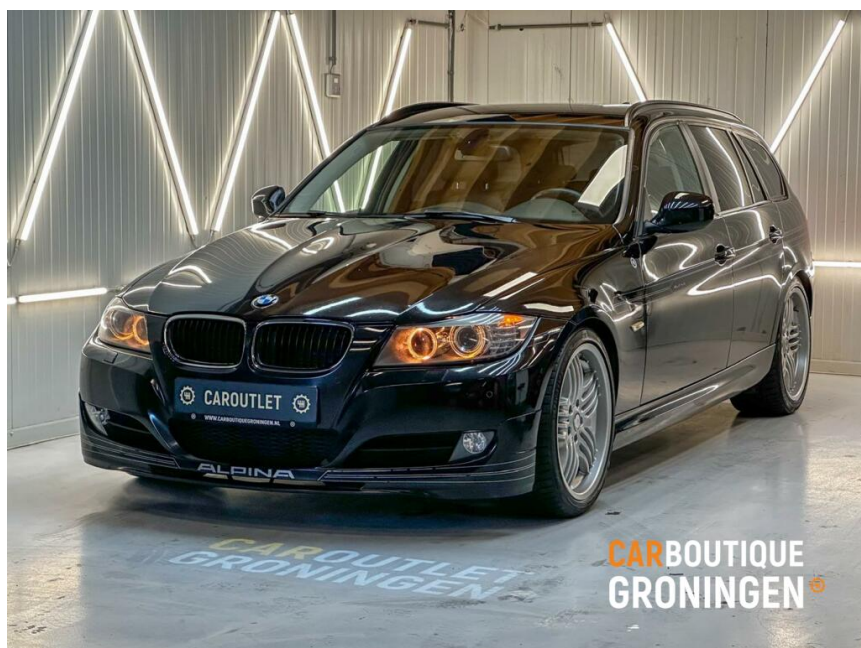

Alpina BMW Alpina D3 BiTurbo

€11.990,00

Marge

ZO MEE	CAROUTLET	CARBOUTIQUE
Waarstoffen op tijd leveren en vervolg 10/10 garantie	3 maand garantie* klantenservice Professioneel gepast Nieuw apk Onderhoudsbeurt Nieuw stekker voorluch	8 maand garantie* klantenservice Onderhoudsbeurt Nieuw APK Professioneel gepast gepast Nieuw stekker Nieuw stekker voorluch
€ 40,-	€ 590,-	€ 990,-

Brandstof	Diesel
Bouwjaar	2012
Tellerstand	272530 KM
Carrosserie	Station
Transmissie	Handgeschakeld
Kleur	Zwart
Kleur interieur	zwart
Aantal deuren	5
Aantal zitplaatsen	5
Aantal cilinders	4
Cilinderinhoud	1995cc
Vermogen	156kW / 212pk
Aandrijving	Achterwielaandrijving