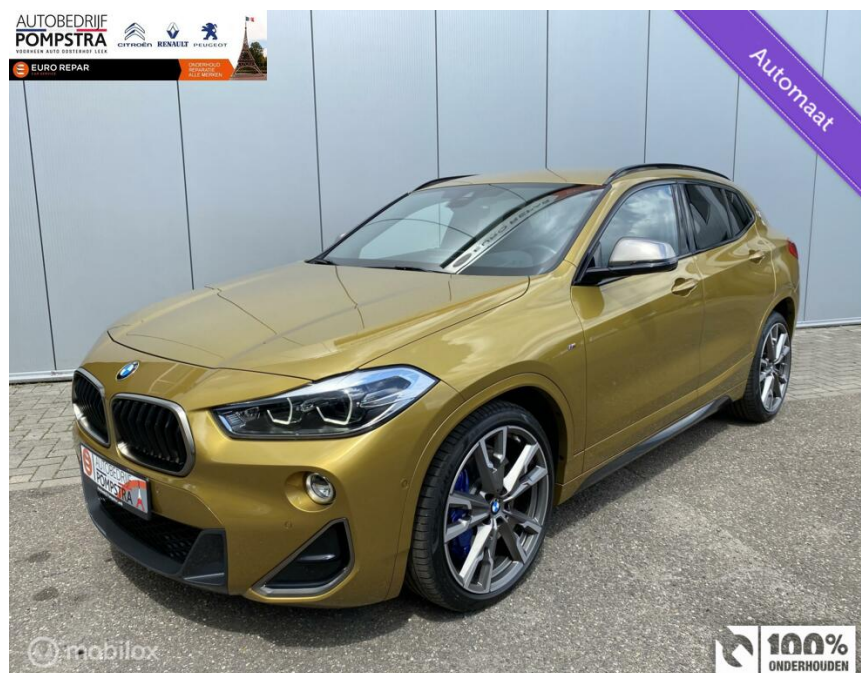

BMW X2 M35i Executive Edition

€37.845,00

Marge

Brandstof	Benzine
Bouwjaar	2019
Tellerstand	43409 KM
Carrosserie	SUV
Transmissie	Automaat
Kleur	Geel
Kleur interieur	zwart
Aantal deuren	5
Aantal zitplaatsen	5
Aantal cilinders	4
Cilinderinhoud	1998cc
Vermogen	225kW / 306pk
Aandrijving	Vierwielaandrijving
Gem. verbruik	7.9l / 100km
Gewicht	1585kg
Topsnelheid	250km
Koppel	450nm
Max toeren p/m	5000