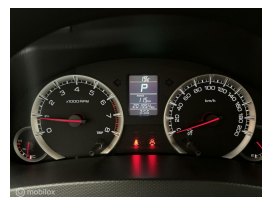

# Suzuki Swift 1.2 Comfort

€6.950,00

Marge

Kenteken	87ZFT4
Brandstof	Benzine
Bouwjaar	2010
Tellerstand	201954 KM
Carrosserie	Hatchback
Transmissie	Automaat
Wegenbelasting	€ 113 - 123 per kwartaal
Kleur	Blauw
Kleur interieur	zwart
Aantal deuren	5
Aantal zitplaatsen	5
Aantal cilinders	4
Cilinderinhoud	1242cc
Vermogen	69kW / 94pk
Aandrijving	Voorwielaandrijving
Gem. verbruik	5.6l / 100km
Gewicht	965kg
Topsnelheid	165km
Koppel	118nm
Max toeren p/m	6000

## Selectie van opties en accessoires

- Elektrische ramen voor
- Boordcomputer
- Voorstoelen verwarmd
- Lederen stuurwiel
- Buitenspiegels in carrosseriekleur
- Anti Blokkeer Systeem
- Anti doorSlip Regeling
- Stuurbekrachtiging
- Airco
- Bestuurdersairbag
- Zij airbag(s) voor
- Hoofd airbag(s) voor
- Achterbank in delen neerklapbaar
- Passagiersairbag
- Alarm klasse 1 (startblokkering)
- Buitenspiegels elektrisch verstel- en verwarmbaar
- Centrale vergrendeling met afstandsbediening
- Bestuurdersstoel in hoogte verstelbaar
- Stuur verstelbaar
- Bumpers in carrosseriekleur
- Brake Assist System
- Knie airbag(s)
- Radio-CD/MP3 speler
- Elektronisch Stabiliteits Programma
- Hoofd airbag(s) achter
- Elektronische remkrachtverdeling
- Stuurwiel multifunctioneel
- Hill hold functie
- Multimedia-voorbereiding
- Achterruitwisser
- Achterspoiler
- Navigatiesysteem
- Isofix bevestiging voor kinderzitjes
- Metaalkleur
- Park Distance Control
- Carplay/Android Auto
- Bluetooth handsfree
- USB/AUX aansluiting