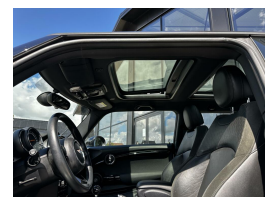

Mini Mini 1.5 Cooper Chili Serious Business

€15.900,00

Marge

Kenteken	KF814B
Brandstof	Benzine
Bouwjaar	2016
Tellerstand	73833 KM
Carrosserie	Hatchback
Transmissie	Handgeschakeld
Wegenbelasting	€ 139 - 151 per kwartaal
Kleur	Wit
Kleur interieur	zwart
Aantal deuren	3
Aantal zitplaatsen	4
Aantal cilinders	3
Cilinderinhoud	1499cc
Vermogen	100kW / 136pk
Aandrijving	Voorwielaandrijving
Gem. verbruik	4.6l / 100km
Gewicht	1060kg
Topsnelheid	210km
Koppel	220nm
Max toeren p/m	4500