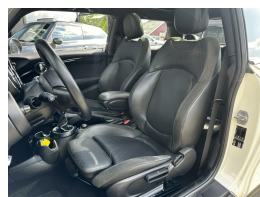

Mini Mini 1.5 Cooper Chili Serious Business

€15.900,00

Marge

Kenteken	KF814B
Brandstof	Benzine
Bouwjaar	2016
Tellerstand	73833 KM
Carrosserie	Hatchback
Transmissie	Handgeschakeld
Wegenbelasting	€ 139 - 151 per kwartaal
Kleur	Wit
Kleur interieur	zwart
Aantal deuren	3
Aantal zitplaatsen	4
Aantal cilinders	3
Cilinderinhoud	1499cc
Vermogen	100kW / 136pk
Aandrijving	Voorwielaandrijving
Gem. verbruik	4.6l / 100km
Gewicht	1060kg
Topsnelheid	210km
Koppel	220nm
Max toeren p/m	4500