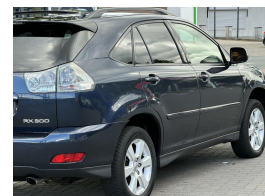

Lexus RX 300 Executive

€6.949,00

Marge

Kenteken	R643FZ
Brandstof	LPG G3 / Benzine
Bouwjaar	2003
Tellerstand	111322 Mijl
Carrosserie	SUV
Transmissie	Automaat
Wegenbelasting	€ 545 - 577 per kwartaal
Kleur	Blauw
Aantal deuren	5
Aantal zitplaatsen	5
Aantal cilinders	6
Cilinderinhoud	2995cc
Vermogen	150kW / 204pk
Aandrijving	Vierwiel aandrijving
Gem. verbruik	12.2l / 100km
Gewicht	1918kg
Topsnelheid	200km
Koppel	283nm
Max toeren p/m	5600