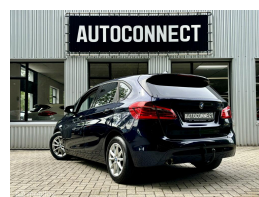

BMW 2-serie Active Tourer 218i High Executive. LEDER, NAVI, CRUISE, TREKHAAK.

€14.950,00

Marge

Brandstof	Benzine
Bouwjaar	2016
Tellerstand	87490 KM
Carrosserie	MPV
Transmissie	Handgeschakeld
Wegenbelasting	€ 190 - 207 per kwartaal

Kleur	Blauw
Aantal deuren	5
Aantal zitplaatsen	5
Aantal cilinders	3
Cilinderinhoud	1499cc
Vermogen	100kW / 136pk
Aandrijving	Voorwielaandrijving
Gem. verbruik	5.1l / 100km
Gewicht	1315kg
Topsnelheid	205km
Koppel	220nm
Max toeren p/m	4500