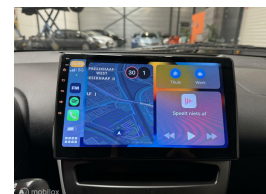

Peugeot 107 1.0-12V Sublime

€2.950,00

Marge

Kenteken	26KJB4
Brandstof	Benzine
Bouwjaar	2010
Tellerstand	217406 KM
Carrosserie	Hatchback
Transmissie	Handgeschakeld
Wegenbelasting	€ 67 - 73 per kwartaal
Kleur	Grijs
Kleur interieur	zwart
Aantal deuren	5
Aantal zitplaatsen	4
Aantal cilinders	3
Cilinderinhoud	998cc
Vermogen	50kW / 68pk
Aandrijving	Voorwielaandrijving
Gem. verbruik	4.5l / 100km
Gewicht	780kg
Topsnelheid	157km
Koppel	93nm
Max toeren p/m	6000

Selectie van opties en accessoires

- Elektrische ramen voor
- Buitenspiegels in carrosseriekleur
- Anti Blokkeer Systeem
- Stuurbekrachtiging
- Airco
- Bestuurdersairbag
- Zij airbag(s) voor
- Achterbank in delen neerklapbaar
- Passagiersairbag
- Alarm klasse 1 (startblokkering)
- Centrale vergrendeling met afstandsbediening
- Stuur verstelbaar
- Isofix bevestiging voor kinderzitjes
- Radio-CD/MP3 speler
- Bluetooth telefoonvoorbereiding
- Metaalkleur
- USB/AUX aansluiting
- Carplay/Android Auto
- Apple Carplay
- Android Auto