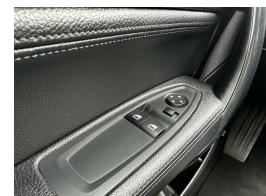

BMW 1-serie 114i Business Sport Line

€8.900,00

Marge

Kenteken	7KBJ10
Brandstof	Benzine
Bouwjaar	2013
Tellerstand	186061 KM
Carrosserie	Hatchback
Transmissie	Handgeschakeld
Wegenbelasting	€ 190 - 207 per kwartaal
Kleur	Blauw
Kleur interieur	zwart
Aantal deuren	3
Aantal zitplaatsen	5
Aantal cilinders	4
Cilinderinhoud	1598cc
Vermogen	75kW / 102pk
Aandrijving	Achterwielaandrijving
Gem. verbruik	5.7l / 100km
Gewicht	1260kg
Koppel	180nm
Max toeren p/m	4000

Selectie van opties en accessoires

- Achterbank in delen neerklapbaar.
- Achterruitwisser
- Airco
- Anti Blokkeer Systeem
- Anti doorSlip Regeling
- Bestuurdersairbag
- Buitenspiegel rechts
- Buitenspiegels elektrisch verstelbaar
- Centrale vergrendeling
- Elektrische ramen voor
- Cruise control
- Isofix bevestiging voor kinderzitjes
- Lederen bekleding
- Metaalkleur
- Middenarmsteun voor
- Navigatiesysteem
- Park Distance Control
- Sportvelgen
- Stuurbekrachtiging
- Stuurwiel multifunctioneel
- Trekhaak met afneembare kogel
- 6-versnellingen
- Afdekscherm bagageruimte
- Afneembare trekhaak
- Antenne
- APK
- Bluetooth voorbereiding
- Buitenspiegels van binnenuit verstelbaar
- Centrale deurvergrendeling met afstandsbediening
- Derde remlicht
- Dimlichten automatisch
- Handgeschakeld
- Isofix
- LED-verlichting
- Nationale autopas
- Navigatie
- Passagiersairbag
- Start stop
- Trekhaak
- Xenon
- Parkeersensoren achter