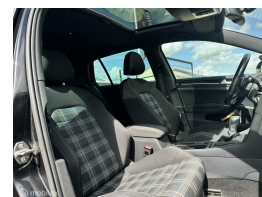

Volkswagen Golf 1.4 TSI GTE

€12.900,00

Marge

Kenteken	GN100L
Brandstof	Hybride (Elektrisch/Benzine)
Bouwjaar	2015
Tellerstand	228684 KM
Carrosserie	Hatchback
Transmissie	Automaat
Wegenbelasting	€ 120 - 132 per kwartaal
Kleur	Zwart
Aantal deuren	5
Aantal zitplaatsen	5
Aantal cilinders	4
Cilinderinhoud	1395cc
Vermogen	110kW / 150pk
Aandrijving	Voorwielaandrijving
Gem. verbruik	1.5l / 100km
Gewicht	1499kg
Topsnelheid	217km
Koppel	250nm
Max toeren p/m	5000