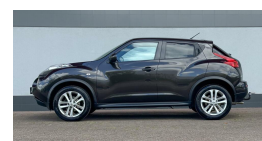

Nissan Juke 1.6 Acenta

€7.999,00

Marge

Kenteken	53PXB2
Brandstof	Benzine
Bouwjaar	2011
Tellerstand	168876 KM
Carrosserie	SUV
Transmissie	Automaat
Wegenbelasting	€ 139 - 151 per kwartaal
Kleur	Bruin
Kleur interieur	zwart
Aantal deuren	5
Aantal zitplaatsen	5
Aantal cilinders	4
Cilinderinhoud	1598cc
Vermogen	86kW / 117pk
Aandrijving	Voorwielaandrijving
Gem. verbruik	6.3l / 100km
Gewicht	1117kg
Topsnelheid	170km
Koppel	158nm
Max toeren p/m	6000