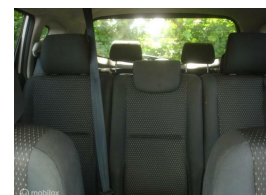

Toyota Verso 1.6 VVT-i Terra 7p.

€3.250,00

Marge

Brandstof	Benzine
Bouwjaar	2008
Tellerstand	272159 KM
Carrosserie	MPV
Transmissie	Handgeschakeld
Kleur	Grijs
Kleur interieur	zwart
Aantal deuren	5
Aantal zitplaatsen	7
Aantal cilinders	4
Cilinderinhoud	1598cc
Vermogen	81kW / 110pk
Aandrijving	Voorwielaandrijving
Gem. verbruik	7.5l / 100km
Gewicht	1340kg
Topsnelheid	175km
Koppel	150nm
Max toeren p/m	6000