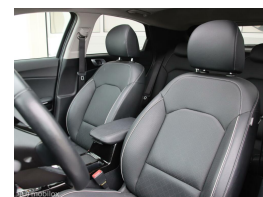

Kia XCeed 1.6 GDi PHEV ExecutiveLine

€26.940,00

Incl. BTW

Kenteken	GGG26N
Brandstof	Hybride (Elektrisch/Benzine)
Bouwjaar	2021
Tellerstand	26011 KM
Carrosserie	SUV
Transmissie	Automaat
Kleur	Blauw
Kleur interieur	zwart
Aantal deuren	5
Aantal zitplaatsen	5
Aantal cilinders	4
Cilinderinhoud	1580cc
Vermogen	103kW / 140pk
Aandrijving	Voorwielaandrijving
Gem. verbruik	1.7l / 100km
Gewicht	1494kg
Topsnelheid	160km
Koppel	265nm
Max toeren p/m	5600

Selectie van opties en accessoires

- Elektrisch glazen schuif-/kanteldak
- Elektrische ramen voor
- Dakrails
- Lederen bekleding
- Mistlampen voor
- Voorstoelen verwarmd
- Regensensor
- Lederen stuurwiel
- Anti Blokkeer Systeem
- Anti doorSlip Regeling
- Bestuurdersairbag
- Zij airbag(s) voor
- Hoofd airbag(s) voor
- Achterbank in delen neerklapbaar
- Achterbank verwarmd
- Elektrische ramen achter
- Passagiersstoel in hoogte verstelbaar
- Passagiersairbag
- Alarm klasse 1 (startblokkering)
- Buitenspiegels elektrisch verstel- en verwarmbaar
- Airco (automatisch)
- Spraakbediening
- Stuurwiel verwarmd
- Multimedia-voorbereiding
- Autonomous Emergency Braking
- Hill hold functie
- Grootlichtassistent
- DAB
- Bluetooth telefoonvoorbereiding
- LED koplampen
- Stoel ventilatie voor
- Verkeersbord detectie
- LED dagrijverlichting
- Vermoeidheids herkenning
- Opladmogelijkheid
- LED achterlichten
- Elektrisch bedienbare achterklep met sensorsturing
- Apple Carplay/Android Auto
- Rijstrooksensoren met correctie
- Volledig digitaal instrumentenpaneel