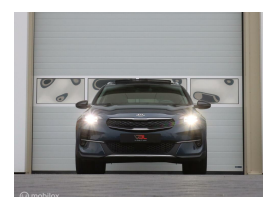

Kia XCeed 1.6 GDi PHEV ExecutiveLine

€26.940,00

Incl. BTW

Kenteken	GGG26N
Brandstof	Hybride (Elektrisch/Benzine)
Bouwjaar	2021
Tellerstand	26011 KM
Carrosserie	SUV
Transmissie	Automaat
Kleur	Blauw
Kleur interieur	zwart
Aantal deuren	5
Aantal zitplaatsen	5
Aantal cilinders	4
Cilinderinhoud	1580cc
Vermogen	103kW / 140pk
Aandrijving	Voorwielaandrijving
Gem. verbruik	1.7l / 100km
Gewicht	1494kg
Topsnelheid	160km
Koppel	265nm
Max toeren p/m	5600