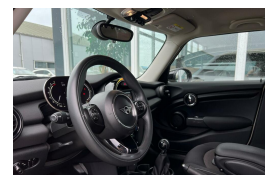

Mini Mini 1.5 One Business Edition

€14.450,00

Incl. BTW

Kenteken	J510SH
Brandstof	Benzine
Bouwjaar	2020
Tellerstand	127290 KM
Carrosserie	Hatchback
Transmissie	Handgeschakeld
Wegenbelasting	€ 164 - 179 per kwartaal
Kleur	Wit
Aantal deuren	5
Aantal zitplaatsen	5
Aantal cilinders	3
Cilinderinhoud	1499cc
Vermogen	75kW / 102pk
Aandrijving	Voorwielaandrijving
Gem. verbruik	5l / 100km
Gewicht	1170kg
Topsnelheid	192km
Koppel	190nm
Max toeren p/m	3900

Selectie van opties en accessoires

- Elektrische ramen voor en achter
- Boordcomputer
- Cruise control
- Mistlampen voor
- Regensensor
- Lederen stuurwiel
- Anti Blokkeer Systeem
- Airco
- Bestuurdersairbag
- Zij airbag(s) voor
- Hoofd airbag(s) voor
- Alarm klasse 3
- Achterbank in delen neerklapbaar
- Radio
- Passagiersairbag
- Buitenspiegels elektrisch verstel- en verwarmbaar
- Centrale vergrendeling met afstandsbediening
- Bestuurdersstoel in hoogte verstelbaar
- Bandenspanningscontrolesysteem
- Start/stop systeem
- Armsteun voor
- Ruitensproeiers/wisserblader verwarmbaar
- Dimlichten automatisch
- Lichtmetalen velgen 16"
- Elektronisch Stabiliteits Programma
- Elektronische remkrachtverdeling
- Dakspoiler
- Stuurwiel multifunctioneel
- Parkeersensor achter
- Navigatiesysteem full map
- Multimedia-voorbereiding
- Hill hold functie
- Bluetooth telefoonvoorbereiding
- Achteropkomend verkeer waarschuwing
- LED mistlampen
- DAB
- Volledig digitaal instrumentenpaneel
- WiFi voorbereiding

Interesse? Bel met **0517342349**

Autobedrijf Menno Walinga
St. Michaelsberch 4
8831ZM Winsum