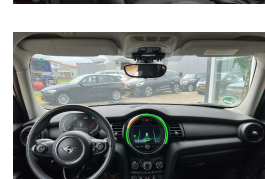

Mini Mini 1.5 One Business Edition

€14.450,00

Incl. BTW

Kenteken	J510SH
Brandstof	Benzine
Bouwjaar	2020
Tellerstand	127290 KM
Carrosserie	Hatchback
Transmissie	Handgeschakeld
Wegenbelasting	€ 164 - 179 per kwartaal
Kleur	Wit
Aantal deuren	5
Aantal zitplaatsen	5
Aantal cilinders	3
Cilinderinhoud	1499cc
Vermogen	75kW / 102pk
Aandrijving	Voorwielaandrijving
Gem. verbruik	5l / 100km
Gewicht	1170kg
Topsnelheid	192km
Koppel	190nm
Max toeren p/m	3900

Selectie van opties en accessoires

- Elektrische ramen voor en achter
- Boordcomputer
- Cruise control
- Mistlampen voor
- Regensensor
- Lederen stuurwiel
- Anti Blokkeer Systeem
- Airco
- Bestuurdersairbag
- Zij airbag(s) voor
- Hoofd airbag(s) voor
- Alarm klasse 3
- Achterbank in delen neerklapbaar
- Radio
- Passagiersairbag
- Buitenspiegels elektrisch verstel- en verwarmbaar
- Centrale vergrendeling met afstandsbediening
- Bestuurdersstoel in hoogte verstelbaar
- Bandenspanningscontrolesysteem
- Start/stop systeem
- Armsteun voor
- Ruitensproeiers/wisserblader verwarmbaar
- Dimlichten automatisch
- Lichtmetalen velgen 16"
- Elektronisch Stabiliteits Programma
- Elektronische remkrachtverdeling
- Dakspoiler
- Stuurwiel multifunctioneel
- Parkeersensor achter
- Navigatiesysteem full map
- Multimedia-voorbereiding
- Hill hold functie
- Bluetooth telefoonvoorbereiding
- Achteropkomend verkeer waarschuwing
- LED mistlampen
- DAB
- Volledig digitaal instrumentenpaneel
- WiFi voorbereiding