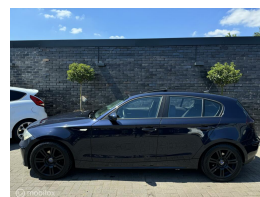

# BMW 1-serie 118i High Executive

€2.695,00

Marge

Kenteken	88SRGF
Brandstof	Benzine
Bouwjaar	2006
Tellerstand	225374 KM
Carrosserie	Hatchback
Transmissie	Handgeschakeld
Wegenbelasting	€ 164 - 179 per kwartaal
Kleur	Blauw
Aantal deuren	5
Aantal zitplaatsen	5
Aantal cilinders	4
Cilinderinhoud	1995cc
Vermogen	95kW / 129pk
Aandrijving	Achterwielaandrijving
Gem. verbruik	7.3l / 100km
Gewicht	1225kg
Topsnelheid	208km
Koppel	180nm
Max toeren p/m	5750