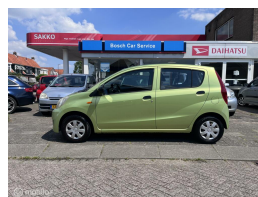

Daihatsu Cuore 1.0 Trend | 12 MAANDEN GARANTIE

€3.495,00

Marge

Kenteken	68GPL8
Brandstof	Benzine
Bouwjaar	2008
Tellerstand	67117 KM
Carrosserie	Hatchback
Transmissie	Handgeschakeld
Wegenbelasting	€ 51 - 55 per kwartaal
Kleur	Groen
Aantal deuren	5
Aantal zitplaatsen	4
Aantal cilinders	3
Cilinderinhoud	998cc
Vermogen	51kW / 69pk
Aandrijving	Voorwielaandrijving
Gem. verbruik	4.4l / 100km
Gewicht	740kg
Topsnelheid	160km
Koppel	94nm
Max toeren p/m	6000