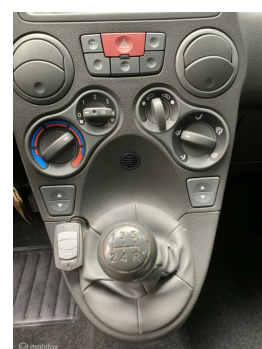

Fiat Panda 1.2 Actual

€2.850,00

Marge

Kenteken 87RHJ2
Brandstof Benzine
Bouwjaar 2011
Tellerstand 155834 KM
Carrosserie Hatchback
Transmissie Handgeschakeld
Wegenbelasting € 67 - 73 per kwartaal

Kleur Blauw
Aantal deuren 5
Aantal zitplaatsen 4
Aantal cilinders 4
Cilinderinhoud 1242cc
Vermogen 51kW / 69pk
Aandrijving Voorwielaandrijving
Gem. verbruik 4.8l / 100km

Selectie van opties en accessoires

- Anti Blokkeer Systeem
- Bestuurdersairbag
- Achterbank neerklapbaar
- Alarm klasse 1 (startblokkering)
- Buitenspiegels van binnenuit verstelbaar