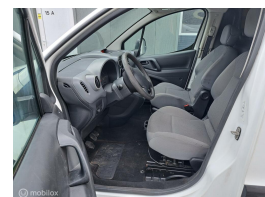

Peugeot Partner bestel 120 1.6 HDI L1 XR Profit +

€4.450,00

Marge

Kenteken	5VVT32
Brandstof	Diesel
Bouwjaar	2012
Tellerstand	222316 KM
Carrosserie	Bestel
Transmissie	Handgeschakeld
Wegenbelasting	€ 122 per kwartaal
Kleur	Wit
Aantal deuren	4
Aantal zitplaatsen	2
Aantal cilinders	4
Cilinderinhoud	1560cc
Vermogen	55kW / 75pk
Gewicht	1350kg
Topsnelheid	162km