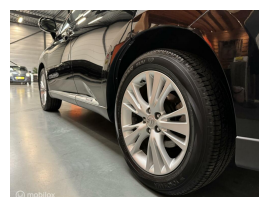

# Lexus RX 450h 4WD President

€19.750,00

Marge

Kenteken	5KRT02
Brandstof	Hybride (Elektrisch/Benzine)
Bouwjaar	2010
Tellerstand	193784 KM
Carrosserie	SUV
Transmissie	Automaat
Wegenbelasting	€ 395 - 432 per kwartaal
Kleur	Zwart
Kleur interieur	zwart
Aantal deuren	5
Aantal zitplaatsen	5
Aantal cilinders	6
Cilinderinhoud	3456cc
Vermogen	183kW / 249pk
Aandrijving	Vierwielaandrijving
Gem. verbruik	6.3l / 100km
Gewicht	2085kg
Topsnelheid	200km
Koppel	317nm
Max toeren p/m	6000