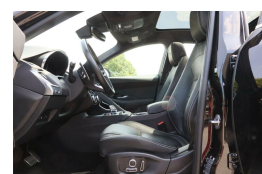

Jaguar E-Pace 1.5 P300e AWD R-Dynamic HSE

€38.950,00

Incl. BTW

Kenteken	L338GR
Brandstof	Hybride (Elektrisch/Benzine)
Bouwjaar	2021
Tellerstand	43347 KM
Carrosserie	SUV
Transmissie	Automaat
Wegenbelasting	€ 197 - 216 per kwartaal
Kleur	Zwart
Kleur interieur	zwart
Aantal deuren	5
Aantal zitplaatsen	5
Aantal cilinders	3
Cilinderinhoud	1498cc
Vermogen	227kW / 309pk
Aandrijving	Vierwielaandrijving
Gem. verbruik	1.5l / 100km
Gewicht	2102kg
Topsnelheid	216km
Koppel	540nm
Max toeren p/m	5500