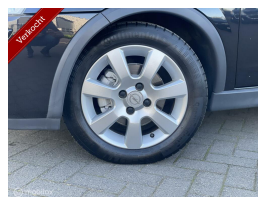

Opel Corsa 1.4-16V Silverline

€1,00

Marge

Kenteken	64SNND
Brandstof	Benzine
Bouwjaar	2006
Tellerstand	82966 KM
Carrosserie	Hatchback
Transmissie	Handgeschakeld
Wegenbelasting	€ 113 - 123 per kwartaal
Kleur	Zwart
Aantal deuren	5
Aantal zitplaatsen	5
Aantal cilinders	4
Cilinderinhoud	1364cc
Vermogen	66kW / 90pk
Aandrijving	Voorwielaandrijving
Gem. verbruik	5.9l / 100km
Gewicht	953kg
Topsnelheid	179km
Koppel	125nm
Max toeren p/m	5600