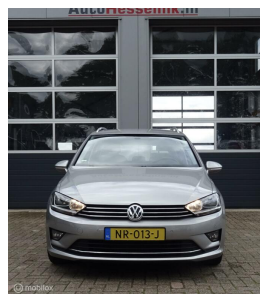

Volkswagen Golf Sportsvan NAVI|CRUISE CONTOL 1.2 TSI Highline Business

€16.750,00

Marge

Kenteken	NR013J
Brandstof	Benzine
Bouwjaar	2017
Tellerstand	115383 KM
Carrosserie	MPV
Transmissie	Handgeschakeld
Wegenbelasting	€ 164 - 179 per kwartaal
Kleur	Grijs
Aantal deuren	5
Aantal zitplaatsen	5
Aantal cilinders	4
Cilinderinhoud	1197cc
Vermogen	81kW / 110pk
Aandrijving	Voorwielaandrijving
Gem. verbruik	5.3l / 100km
Gewicht	1224kg
Topsnelheid	192km
Koppel	175nm
Max toeren p/m	4600