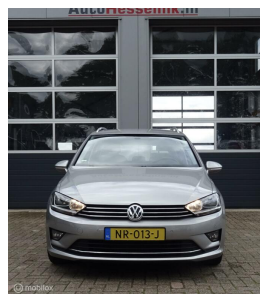

# Volkswagen Golf Sportsvan NAVI|CRUISE CONTOL 1.2 TSI Highline Business

€16.750,00

Marge

Kenteken	NR013J
Brandstof	Benzine
Bouwjaar	2017
Tellerstand	115383 KM
Carrosserie	MPV
Transmissie	Handgeschakeld
Wegenbelasting	€ 164 - 179 per kwartaal
Kleur	Grijs
Aantal deuren	5
Aantal zitplaatsen	5
Aantal cilinders	4
Cilinderinhoud	1197cc
Vermogen	81kW / 110pk
Aandrijving	Voorwielaandrijving
Gem. verbruik	5.3l / 100km
Gewicht	1224kg
Topsnelheid	192km
Koppel	175nm
Max toeren p/m	4600