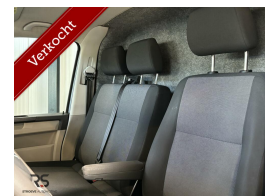

# Volkswagen Transporter 2.0 TDI 102 pk L1H1 Trendline

€10.950,00

Excl. BTW

Kenteken	VS630P
Brandstof	Diesel
Bouwjaar	2016
Tellerstand	173889 KM
Carrosserie	Bestel
Transmissie	Handgeschakeld
Wegenbelasting	€ 166 per kwartaal
Aantal deuren	5
Aantal zitplaatsen	3
Aantal cilinders	4
Cilinderinhoud	1968cc
Vermogen	75kW / 102pk
Gem. verbruik	6.7l / 100km
Gewicht	1776kg
Topsnelheid	157km