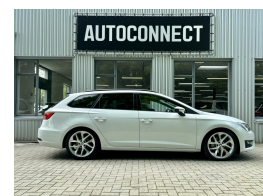

Seat Leon ST 1.8 TSI FR PANORAMADAK, CRUISE, HALF/LEDER

€16.750,00

Marge

Brandstof	Benzine
Bouwjaar	2015
Tellerstand	118998 KM
Carrosserie	Station
Transmissie	Handgeschakeld
Kleur	Wit
Aantal deuren	5
Aantal zitplaatsen	5
Aantal cilinders	4
Cilinderinhoud	1798cc
Vermogen	132kW / 180pk
Aandrijving	Voorwielaandrijving
Gem. verbruik	6l / 100km
Gewicht	1255kg
Topsnelheid	226km
Koppel	250nm
Max toeren p/m	5100