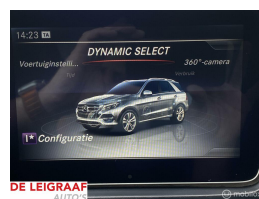

Mercedes GLE 350d Aut9 grijs kenteken [Vol optie's]

€38.750,00

Excl. BTW

Kenteken	V93FNG
Brandstof	Diesel
Bouwjaar	2017
Tellerstand	98471 KM
Carrosserie	Bestel
Transmissie	Automaat
Wegenbelasting	€ 193 per kwartaal

Kleur	Grijs
Kleur interieur	zwart
Aantal deuren	5
Aantal zitplaatsen	2
Aantal cilinders	6
Cilinderinhoud	2987cc
Vermogen	190kW / 259pk
Aandrijving	Vierwielaandrijving
Gem. verbruik	6.4l / 100km
Gewicht	2100kg
Topsnelheid	225km
Koppel	620nm
Max toeren p/m	3400